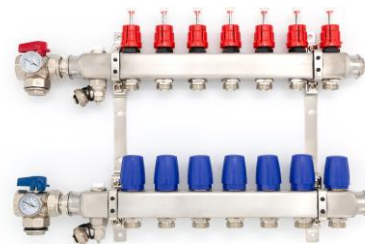

Deze Poly Ethylene Raised Temperature buis is opgebouwd uit 5 lagen. Deze buis is vervaardigd van een PE-RT type 2.

De middelste laag oftewel de EVOH laag, zorgt er voor dat de buis zuurstof-diffusie dicht is. De buis van SFS Systems is zuurstofdiffusie dicht volgens DIN 4726.

VLV-41402000	Euroconus klemverbinding 14 x 2 mm ( 3/4")
VLV-41602000	Euroconus klemverbinding 16 x 2 mm ( 3/4")
VLV-41702000	Euroconus klemverbinding 17 x 2 mm ( 3/4")
VLV-41802000	Euroconus klemverbinding 18 x 2 mm ( 3/4")
VLV-42002000	Euroconus klemverbinding 20 x 2 mm ( 3/4")

Deze verdeler zonder pomp is vervaardigd van RVS 4301.

De verdelerbalk is voorzien van inregelbare flowmeters welke het mogelijk maken de volumes over de groepen nauwkeurig in te regelen.

De verzamelbalk is voorzien van geïntegreerde ventiel inserts met een M30X1,5 draad welke de verdeler geschikt maakt voor de meeste merken thermische motortjes.

Deze verdeler zonder pomp is vervaardigd van RVS 4301.

De verdelerbalk is voorzien van inregelbare flowmeters welke het mogelijk maken de volumes over de groepen nauwkeurig in te regelen. Voorzien van automatische ontluichters.