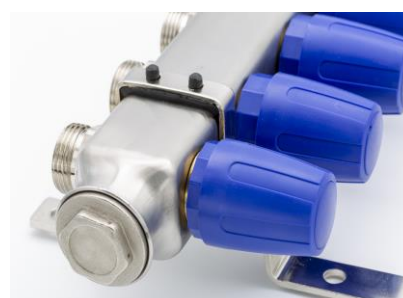

Prijzen: netto excl. BTW

Levertermijn: 1-3 werkdagen mits voorradig

Levering: Franco vanaf € 500,-

Druk- en zetfouten voorbehouden

Tel.: +31 (0)43 7600270
Tel.: +32 (0)89 680692
mail: info@sfsconsultancy.nl