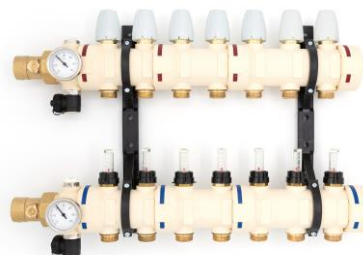

- VLV-233322 Kunststof Uni-Multi verdeler 2 groeps
- VLV-233323 Kunststof Uni-Multi verdeler 3 groeps
- VLV-233324 Kunststof Uni-Multi verdeler 4 groeps
- VLV-233325 Kunststof Uni-Multi verdeler 5 groeps
- VLV-233326 Kunststof Uni-Multi verdeler 6 groeps
- VLV-233327 Kunststof Uni-Multi verdeler 7 groeps
- VLV-233328 Kunststof Uni-Multi verdeler 8 groeps
- VLV-233329 Kunststof Uni-Multi verdeler 9 groeps
- VLV-233330 Kunststof Uni-Multi verdeler 10 groeps
- VLV-233331 Kunststof Uni-Multi verdeler 11 groeps
- VLV-233332 Kunststof Uni-Multi verdeler 12 groeps

Prijzen: netto excl. BTW

Levertermijn: 1-3 werkdagen mits voorradig

Levering: Franco vanaf € 500,-

Druk- en zetfouten voorbehouden