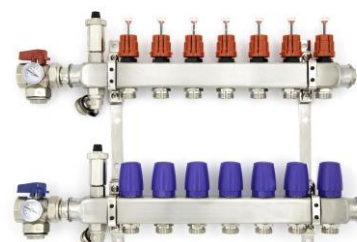

Deze verdeler zonder pomp is vervaardigd van RVS 4301.

De verdelerbalk is voorzien van inregelbare flowmeters welke het mogelijk maken de volumes over de groepen nauwkeurig in te regelen.

De verzamelbalk is voorzien van geïntegreerde ventiel inserts met een M30X1,5 draad welke de verdeler geschikt maakt voor de meeste merken thermische motortjes.

- VLV-18851002C RVS verdeler \*Basic-Line\* 2 groepen
- VLV-18851003C RVS verdeler \*Basic-Line\* 3 groepen
- VLV-18851004C RVS verdeler \*Basic-Line\* 4 groepen
- VLV-18851005C RVS verdeler \*Basic-Line\* 5 groepen
- VLV-18851006C RVS verdeler \*Basic-Line\* 6 groepen
- VLV-18851007C RVS verdeler \*Basic-Line\* 7 groepen
- VLV-18851008C RVS verdeler \*Basic-Line\* 8 groepen
- VLV-18851009C RVS verdeler \*Basic-Line\* 9 groepen
- VLV-18851010C RVS verdeler \*Basic-Line\* 10 groepen
- VLV-18851011C RVS verdeler \*Basic-Line\* 11 groepen
- VLV-18851012C RVS verdeler \*Basic-Line\* 12 groepen
- VLV-18851013C RVS verdeler \*Basic-Line\* 13 groepen
- VLV-18851014C RVS verdeler \*Basic-Line\* 14 groepen

Deze verdeler zonder pomp is vervaardigd van RVS 4301.

De verdelerbalk is voorzien van inregelbare flowmeters welke het mogelijk maken de volumes over de groepen nauwkeurig in te regelen. Voorzien van automatische ontluichters.

De verzamelbalk is voorzien van geïntegreerde ventiel inserts met een M30X1,5 draad welke de verdeler geschikt maakt voor de meeste merken thermische motortjes.

Deze unit is uitgerust met een robuuste ophangbeugel.